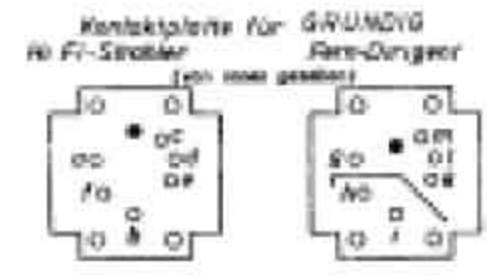

FM-Speisesetz 7435-001 2F=6,7MHz
 AM-Speisesetz 7410-001 2F=655KHz

Spannungen mit GRUNDIG-Auflagewächter
 gegen Masse gemessen. Messwerte gelten
 bei 220V auf 50/60 Hz ohne Antennenkopplung

Einbauelemente

1	2	3	4	5	6	7	8	9	10	11	12	13	14	15	16	17	18	19	20	21	22	23	24	25	26	27	28	29	30	31	32	33	34	35	36	37	38	39	40	41	42	43	44	45	46	47	48	49	50	51	52	53	54	55	56	57	58	59	60	61	62	63	64	65	66	67	68	69	70	71	72	73	74	75	76	77	78	79	80	81	82	83	84	85	86	87	88	89	90	91	92	93	94	95	96	97	98	99	100
---	---	---	---	---	---	---	---	---	----	----	----	----	----	----	----	----	----	----	----	----	----	----	----	----	----	----	----	----	----	----	----	----	----	----	----	----	----	----	----	----	----	----	----	----	----	----	----	----	----	----	----	----	----	----	----	----	----	----	----	----	----	----	----	----	----	----	----	----	----	----	----	----	----	----	----	----	----	----	----	----	----	----	----	----	----	----	----	----	----	----	----	----	----	----	----	----	----	----	-----