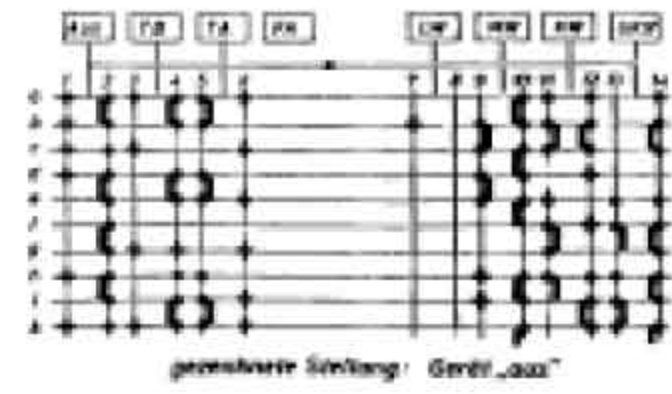

FM-Speisesetz 7435-001 2F=6,7MHz
 AM-Speisesetz 7410-001 2F=655KHz

Spannungen mit GRUNDIG-Auflagewächter
 gegen Masse gemessen. Messwerte gelten
 bei 220V auf 50/60 Hz ohne Antennenkopplung

Einbauelemente

1	2	3	4	5	6	7	8	9	10	11	12	13	14	15	16	17	18	19	20	21	22	23	24	25	26	27	28	29	30	31	32	33	34	35	36	37	38	39	40	41	42	43	44	45	46	47	48	49	50	51	52	53	54	55	56	57	58	59	60	61	62	63	64	65	66	67	68	69	70	71	72	73	74	75	76	77	78	79	80	81	82	83	84	85	86	87	88	89	90	91	92	93	94	95	96	97	98	99	100
---	---	---	---	---	---	---	---	---	----	----	----	----	----	----	----	----	----	----	----	----	----	----	----	----	----	----	----	----	----	----	----	----	----	----	----	----	----	----	----	----	----	----	----	----	----	----	----	----	----	----	----	----	----	----	----	----	----	----	----	----	----	----	----	----	----	----	----	----	----	----	----	----	----	----	----	----	----	----	----	----	----	----	----	----	----	----	----	----	----	----	----	----	----	----	----	----	----	----	-----